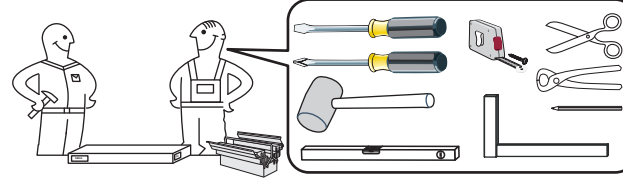

# Porto typ 45

1/2

GB Assembly instruction  
D Montageanleitung  
PL Instrukcja montażu

**ACHTUNG! / CAUTION! / UWAGA!**

<b>C2</b>		x9
<b>U75</b>		x5
<b>A2</b>		M4x25 x10
<b>W2</b>		x4
<b>N25</b>		x2
<b>N26</b>		x2
<b>S19</b>		3,5x30 x10
<b>W1</b>		x8