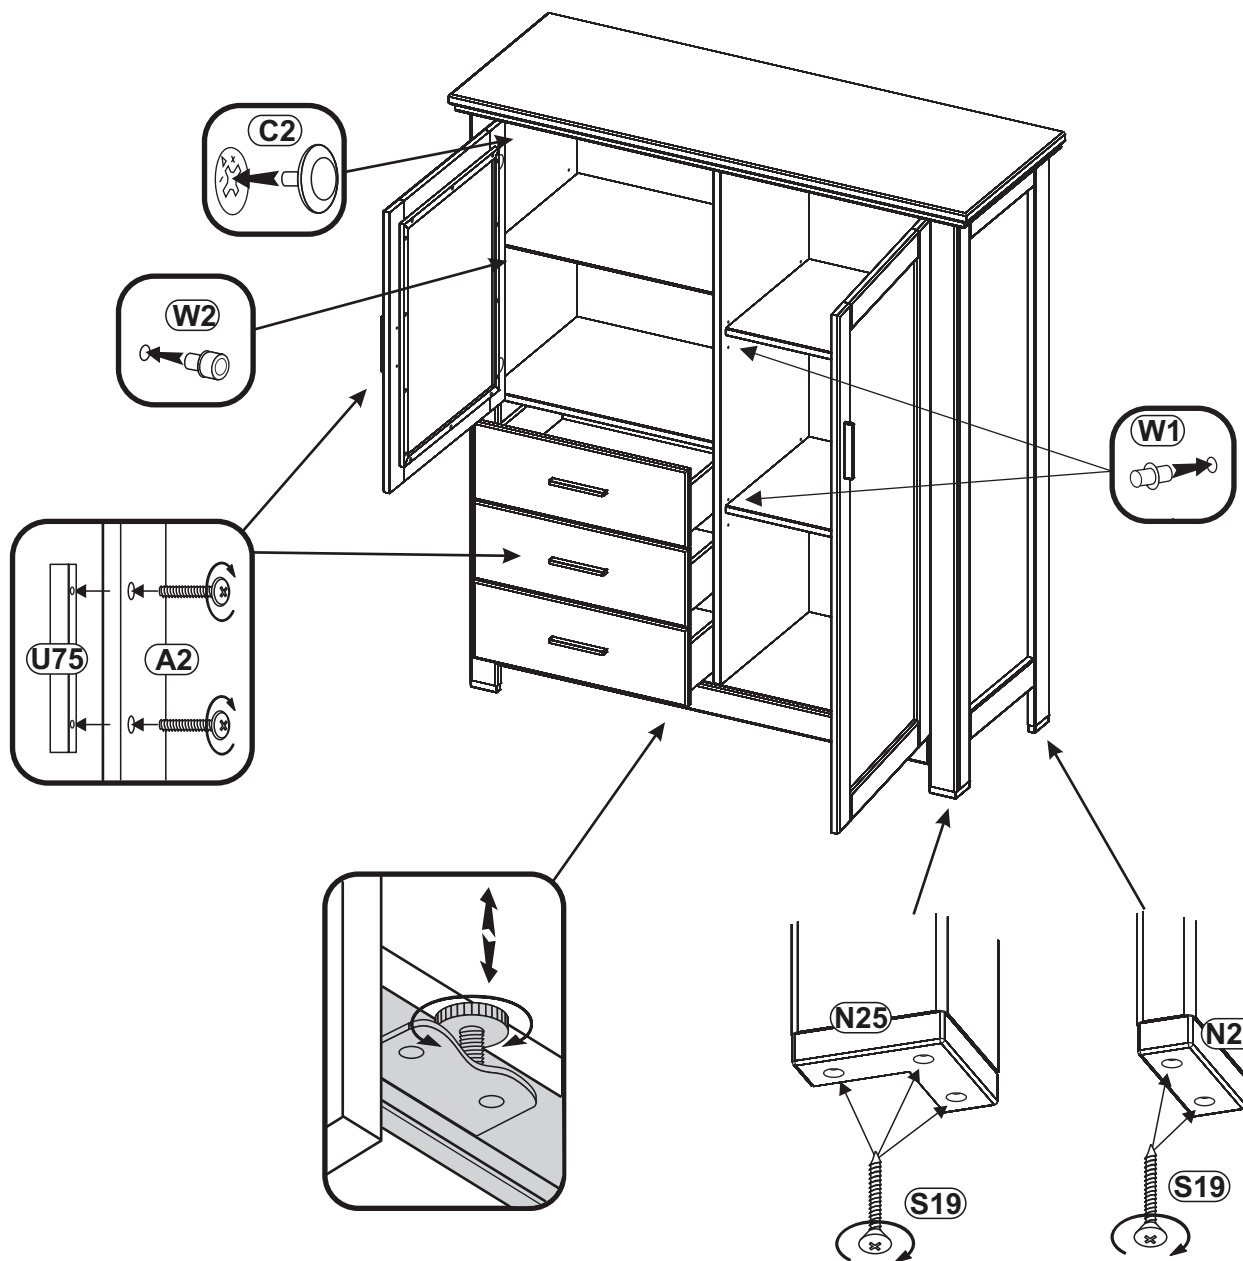

# Porto typ 45

1/2

GB Assembly instruction  
D Montageanleitung  
PL Instrukcja montażu

**ACHTUNG! / CAUTION! / UWAGA!**

<b>C2</b>		x9
<b>U75</b>		x5
<b>A2</b>		M4x25 x10
<b>W2</b>		x4
<b>N25</b>		x2
<b>N26</b>		x2
<b>S19</b>		3,5x30 x10
<b>W1</b>		x8

# Porto typ 45

2/2

<b>C2</b>		x9
<b>U75</b>		x5
<b>A2</b>		M4x25 x10
<b>W2</b>		x4
<b>N25</b>		x2
<b>N26</b>		x2
<b>S19</b>		3,5x30 x10
<b>W1</b>		x8

# Porto typ 45

1/1

**GB** Service card  
**D** Servicekarte  
**PL** Karta serwisowa

**D** Sehr geehrter Kunde. Wir gratulieren Ihnen zum Erwerb Ihres neuen Möbelstücks. Da wir auf die Zufriedenheit unserer Kunden viel Wert legen, bitten wir Sie, bevor Sie mit der Montage beginnen, den Beschlagbeutel sorgfältig zu überprüfen. Sollte ein Teil fehlen oder beschädigt sein, kreuzen Sie dieses deutlich auf der Montageanleitung an und schicken uns diese zu