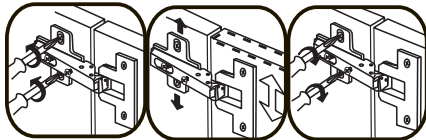

# Porto typ 45

1/2

GB Assembly instruction  
D Montageanleitung  
PL Instrukcja montażu

**ACHTUNG! / CAUTION! / UWAGA!**

<b>C2</b>		x9
<b>U75</b>		x5
<b>A2</b>		M4x25 x10
<b>W2</b>		x4
<b>N25</b>		x2
<b>N26</b>		x2
<b>S19</b>		3,5x30 x10
<b>W1</b>		x8

# Porto typ 45

2/2

<b>C2</b>		x9
<b>U75</b>		x5
<b>A2</b>		M4x25 x10
<b>W2</b>		x4
<b>N25</b>		x2
<b>N26</b>		x2
<b>S19</b>		3,5x30 x10
<b>W1</b>		x8