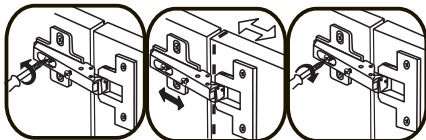

# Porto typ 45

1/2

GB Assembly instruction  
D Montageanleitung  
PL Instrukcja montażu

**ACHTUNG! / CAUTION! / UWAGA!**

<b>C2</b>		x9
<b>U75</b>		x5
<b>A2</b>		M4x25 x10
<b>W2</b>		x4
<b>N25</b>		x2
<b>N26</b>		x2
<b>S19</b>		3,5x30 x10
<b>W1</b>		x8