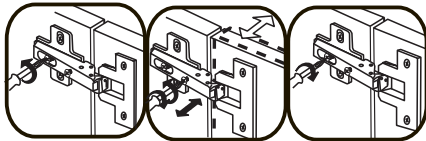

# Porto typ 45

1/2

GB Assembly instruction  
D Montageanleitung  
PL Instrukcja montażu

**ACHTUNG! / CAUTION! / UWAGA!**

<b>C2</b>		x9
<b>U75</b>		x5
<b>A2</b>		M4x25 x10
<b>W2</b>		x4
<b>N25</b>		x2
<b>N26</b>		x2
<b>S19</b>		3,5x30 x10
<b>W1</b>		x8

# Porto typ 45

1/1

**GB** Service card  
**D** Servicekarte  
**PL** Karta serwisowa

**D** Sehr geehrter Kunde. Wir gratulieren Ihnen zum Erwerb Ihres neuen Möbelstücks. Da wir auf die Zufriedenheit unserer Kunden viel Wert legen, bitten wir Sie, bevor Sie mit der Montage beginnen, den Beschlagbeutel sorgfältig zu überprüfen. Sollte ein Teil fehlen oder beschädigt sein, kreuzen Sie dieses deutlich auf der Montageanleitung an und schicken uns diese zu